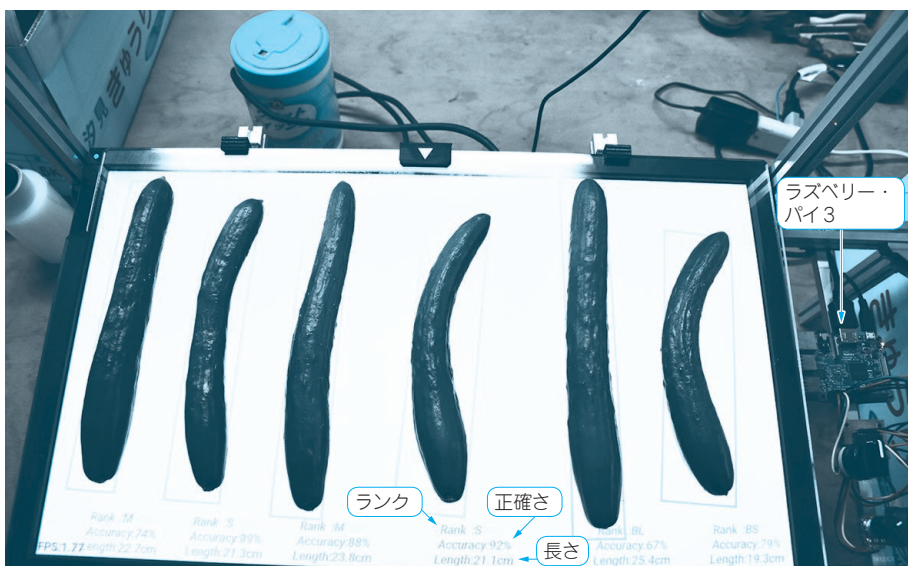

テクノロジーは使ってナンボ! AIアシスト生活に挑戦

IT農家の 奮闘記 ディープ・ラーニング

第1回 AI画像判別テーブルの仕様を決める [ご購入はこちら](#)

小池 誠

写真1 うちにあるAIキュウリ自動判別コンピュータ(本誌2017年3月号で紹介)

写真2
複数本置くだけでリアルタイムにジャンジャン選別してくれるAIテーブルを作る