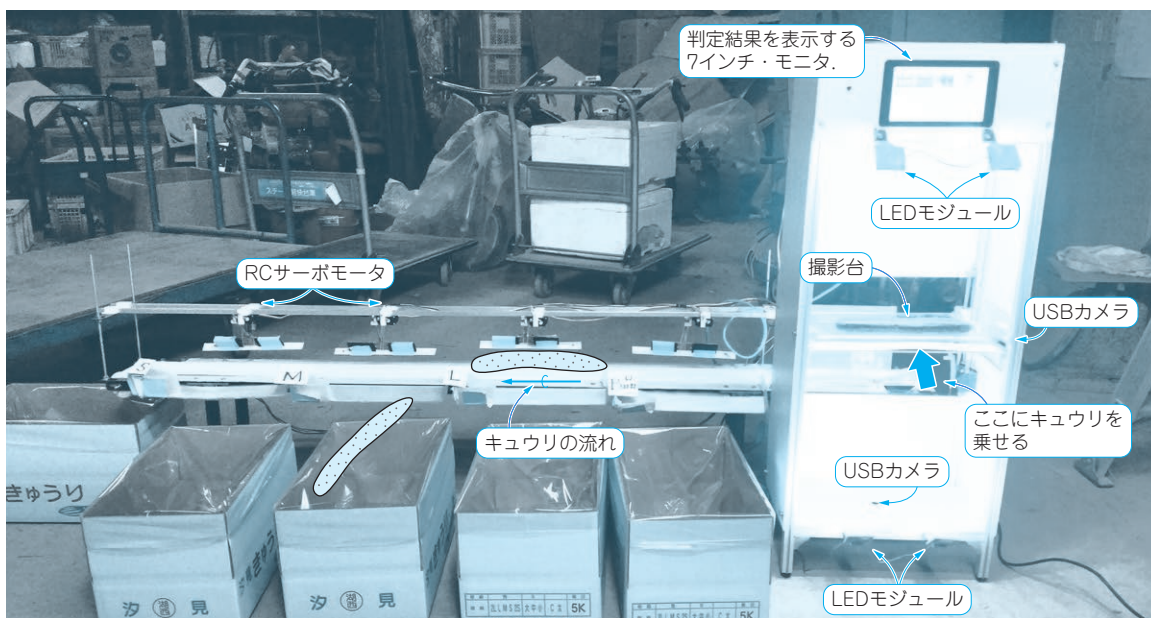

テクノロジーは使ってナンボ! AIアシスト生活に挑戦

IT農家の 奮闘記 ディープ・ラーニング

第1回 AI画像判別テーブルの仕様を決める [ご購入はこちら](#)

小池 誠

写真1 うちにあるAIキュウリ自動判別コンピュータ(本誌2017年3月号で紹介)

写真2
複数本置くだけでリアルタイムにジャンジャン選別してくれるAIテーブルを作る