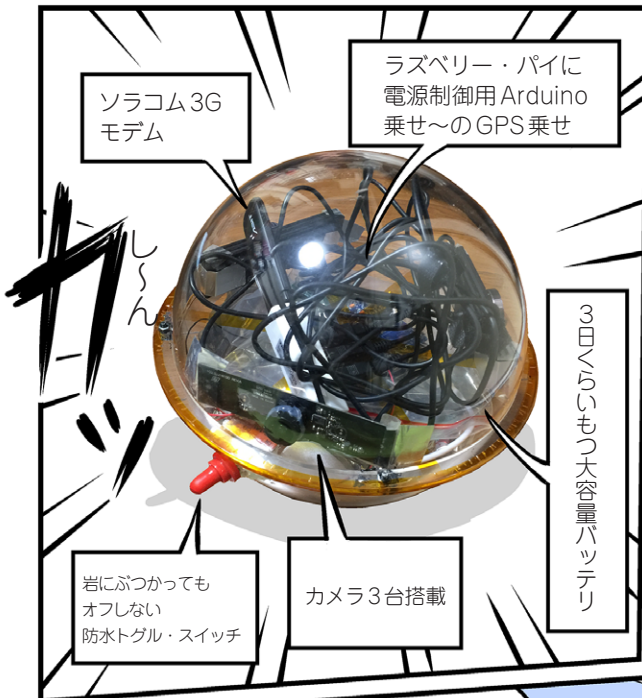

川に放流して
自動ツイートさせる
ラズパイの電源間欠回路に
苦戦するミルノは
Arduinoまで使うこと
になるもいまだ省電力問題に
悩まされることに

よつするに
ドでかいバッテリー
積みばいいんだろー！

ピポポポ
〜
〜
〜

どしたんですか!?
オールスターで

進んでるかな〜って
思って

省電力
問題も
さておき
そろそろ

それがなかなか…
もう川に放流実験しようかなと
思っているのですが

ミルノ氏！毎日酒ばかり飲んでいるからそうなるんだ！
私はもう待ちきれなくて持ってきてしまったぞい！