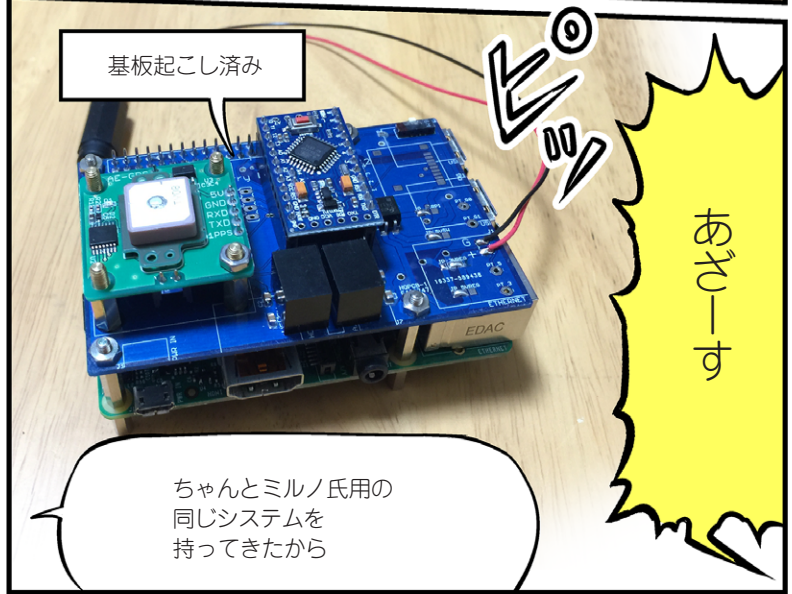

川に放流して
自動ツイートさせる
ラズパイの電源間欠回路に
苦戦するミルノは
Arduinoまで使うこと
になるもいまだ省電力問題に
悩まされることに

よつするに
ドでかいバッテリー
積みばいいんだろー！

ピポポポ
〜
〜
〜

どしたんですか!?
オールスターで

進んでるかな〜って
思って

省電力
問題も
さておき
そろそろ

それがなかなか…
もう川に放流実験しようかなと
思っているのですが

ミルノ氏！毎日酒ばかり飲んでいるからそうなるんだ！
私はもう待ちきれなくて持ってきてしまったぞい！