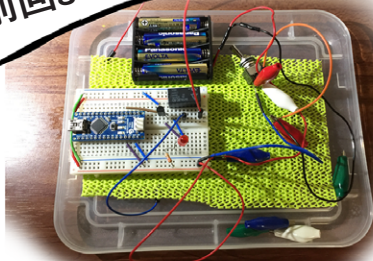

僕たち ラズパイ団 激流編

16 救世主降臨

見ル野 栄司

漫画界の
産業廃棄物ミルノ

ハードの達人
タカムー

CQ 出版編集部
ラームー

ガチロケット
博士
モーリー

前回までのあらすじ

川に放流して
自動ツイートさせる
ラズパイの電源間欠回路に
苦戦するミルノは
Arduinoまで使うこと
になるもいまだ省電力問題に
悩まされることに

よつするに
ドでかいバッテリー
積みばいいんだろー！

ピポポポ
〜
〜
〜

どしたんですか!?
オールスターで

進んでるかな〜って
思って

省電力
問題も
さておき
そろそろ

それがなかなか…
もう川に放流実験しようかなと
思っているのですが

ミルノ氏！毎日酒ばかり飲んでいるからそうなるんだ！
私はもう待ちきれなくて持ってきてしまったぞい！