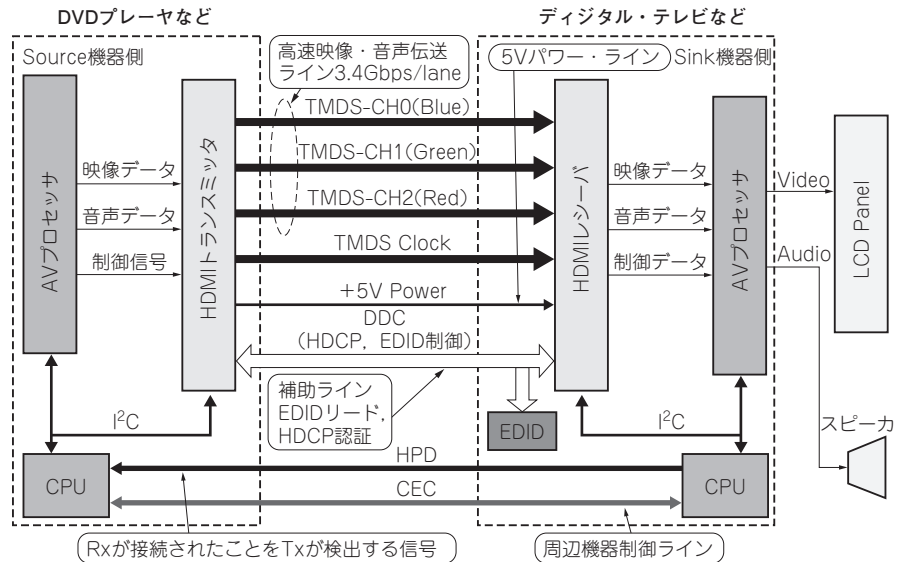

# 7-1 テレビ向け定番ビデオ規格…HDMI

長野 英生

写真1 HDMIコネクタにはさまざまな大きさが用意されている

図1 HDMIでデジタル・テレビに映像を送るしくみ

## ● 基本情報

- データ伝送レート：最大10.2Gbps
- 標準規格が策定された時期：2002年
- 現在の最新バージョン：1.4b
- 使用される製品：テレビなどの映像機器など

Audio CD, Direct Stream Transport, High Bit Rate Audioの音声フォーマットに対応する

- HDCP (High-bandwidth Digital Content Protection) によるコンテンツ保護機能に対応する
- テレビやDVDプレーヤ、STB、AVアンプなどでコマンドをやりとりするプロトコルCECが用意されている。各メーカーでは〇〇リンクという名称で呼ばれることが多い
- 映像や音声を伝送する高速差動ラインであるTMD5を採用する（DVIでも使われている伝送技術）。図1のようにデータ・ラインは、データ用3レーン+クロック用1レーンの4レーンある（詳細は別冊付録を参照）