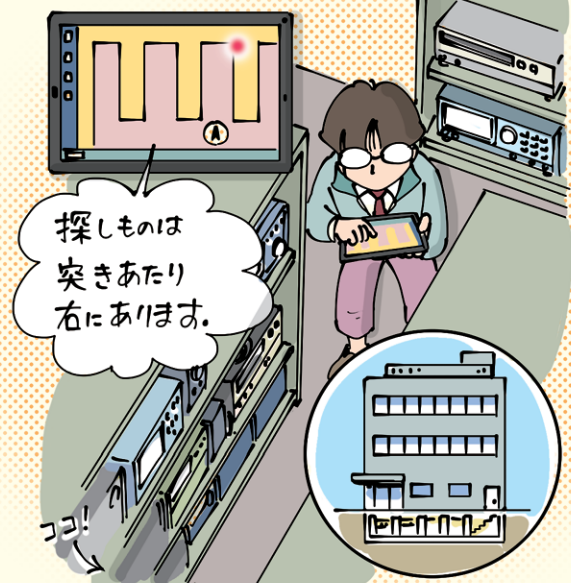

イントロダクション

もとは軍事技術! GPS/無線/近接検知/レーダをMy電子機器に!

屋外でも
屋内でも!

位置センシングで広がる 自動制御の可能性

編集部

自分や対象物の位置がわかればできること

● 接近の探知 ●

● ナビゲーション ●

● 自動制御 ●

● 衝突回避 ●

● 自動追尾 ●

実現しやすくなってきた!

GPS モジュールが使いやすく! 位置精度 UP!

種類がいろいろ

GPS アメリカ

準天頂衛星 みちびき 日本

電波強度から位置を推定できる

室内でOK!

カメラ・モジュールが使いやすく!

画像認識で位置検出

可視光通信で位置検出

室内でOK!

インドア位置検出

屋内はGPSじゃできなかった...

さらに!

レーザ技術などを使えば...

発射

反射

キャッチ

電波/レーザ/超音波など

自分の周りでOK!

移動中に対象物との位置関係をゲット!