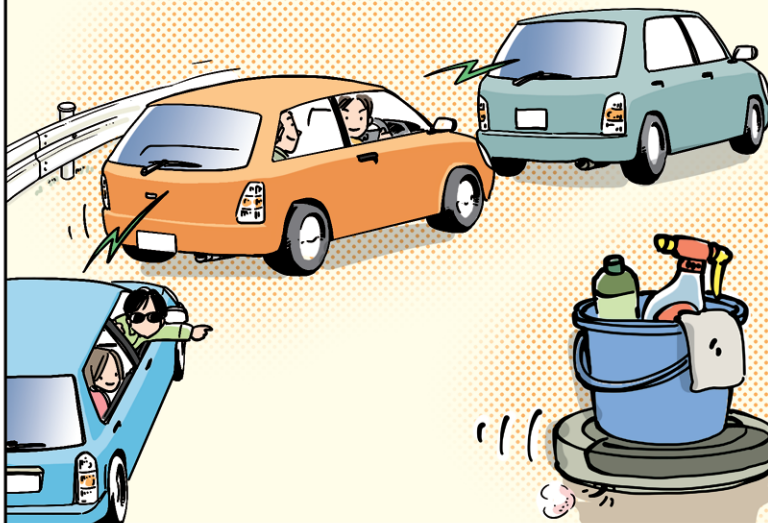

● 自動制御 ●

● 衝突回避 ●